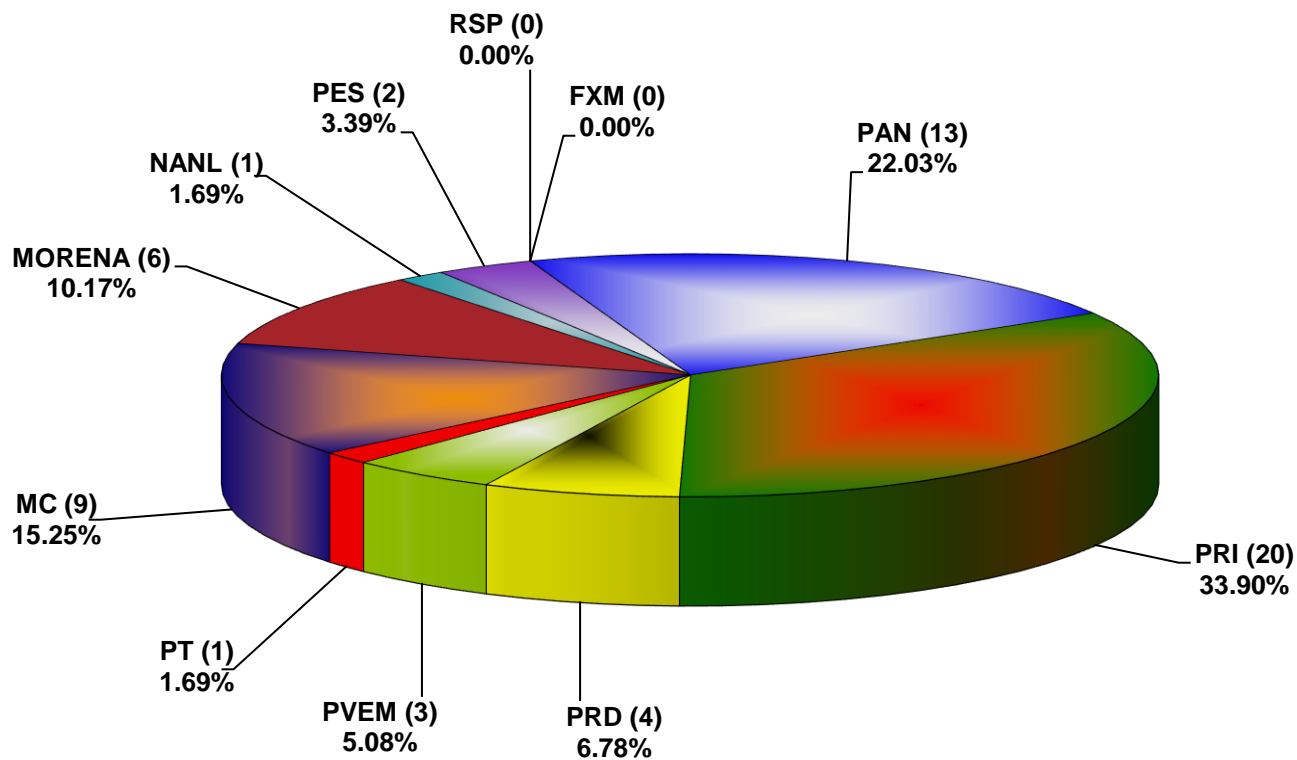

COMISIÓN ESTATAL ELECTORAL DE NUEVO LEÓN  
PORCENTAJE Y ESPACIO TOTAL DEDICADO A CADA PARTIDO POLÍTICO EN PRENSA (CM2)  
ACUMULADO DE JULIO DE 2021

COMISIÓN ESTATAL ELECTORAL DE NUEVO LEÓN  
PORCENTAJE Y NÚMERO TOTAL DE NOTAS DEDICADAS A CADA PARTIDO POLÍTICO EN  
PRENSA  
ACUMULADO DE JULIO DE 2021

COMISIÓN ESTATAL ELECTORAL DE NUEVO LEÓN  
TOTAL DE NOTAS DEDICADAS A CADA PARTIDO POLÍTICO POR GRUPO EDITORIAL  
ACUMULADO DE JULIO DE 2021