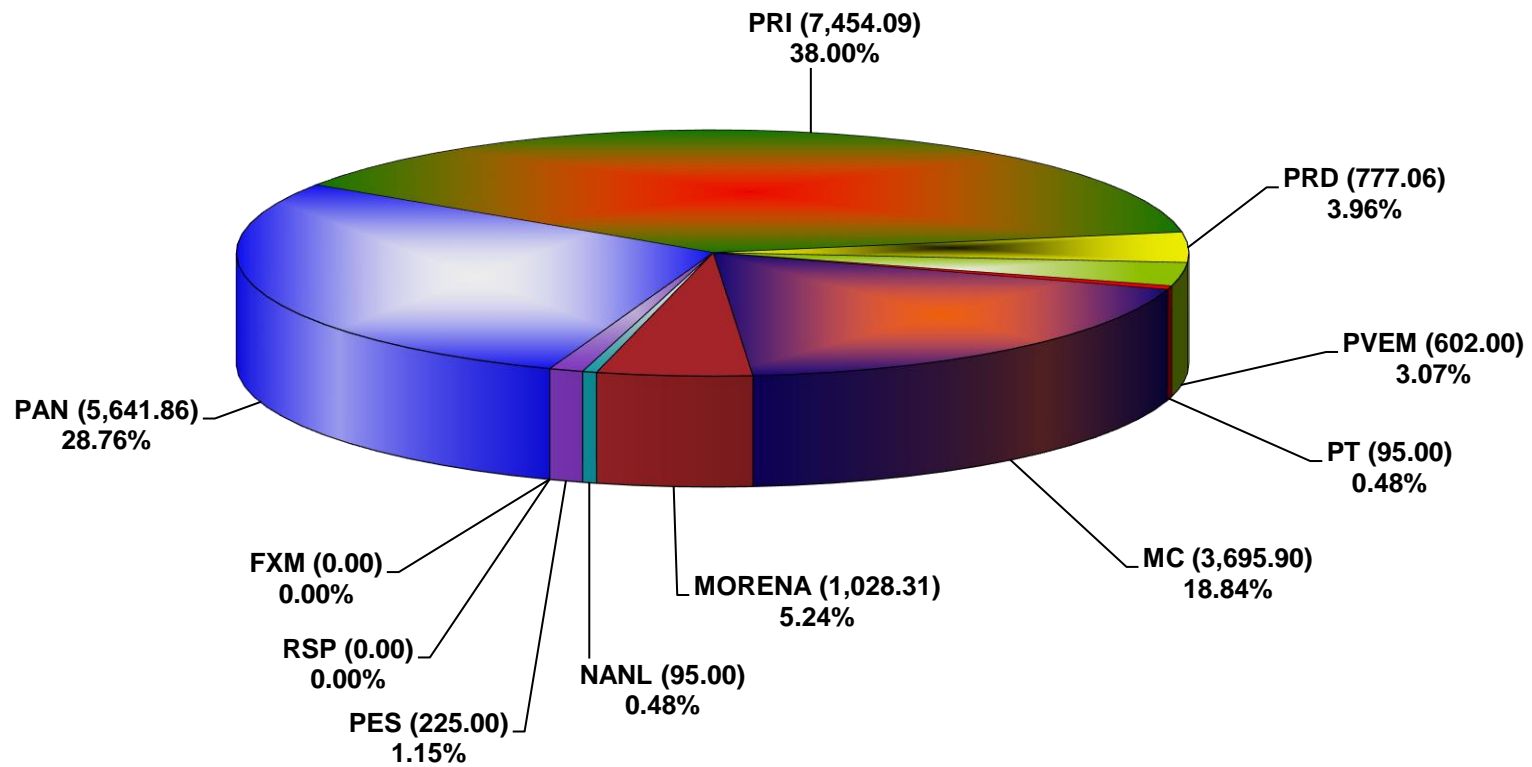

COMISIÓN ESTATAL ELECTORAL DE NUEVO LEÓN  
PORCENTAJE Y ESPACIO TOTAL DEDICADO A CADA PARTIDO POLÍTICO EN PRENSA (CM2)  
ACUMULADO DE JULIO DE 2021

COMISIÓN ESTATAL ELECTORAL DE NUEVO LEÓN  
PORCENTAJE Y NÚMERO TOTAL DE NOTAS DEDICADAS A CADA PARTIDO POLÍTICO EN  
PRENSA  
ACUMULADO DE JULIO DE 2021

COMISIÓN ESTATAL ELECTORAL DE NUEVO LEÓN  
TOTAL DE NOTAS DEDICADAS A CADA PARTIDO POLÍTICO POR GRUPO EDITORIAL  
ACUMULADO DE JULIO DE 2021